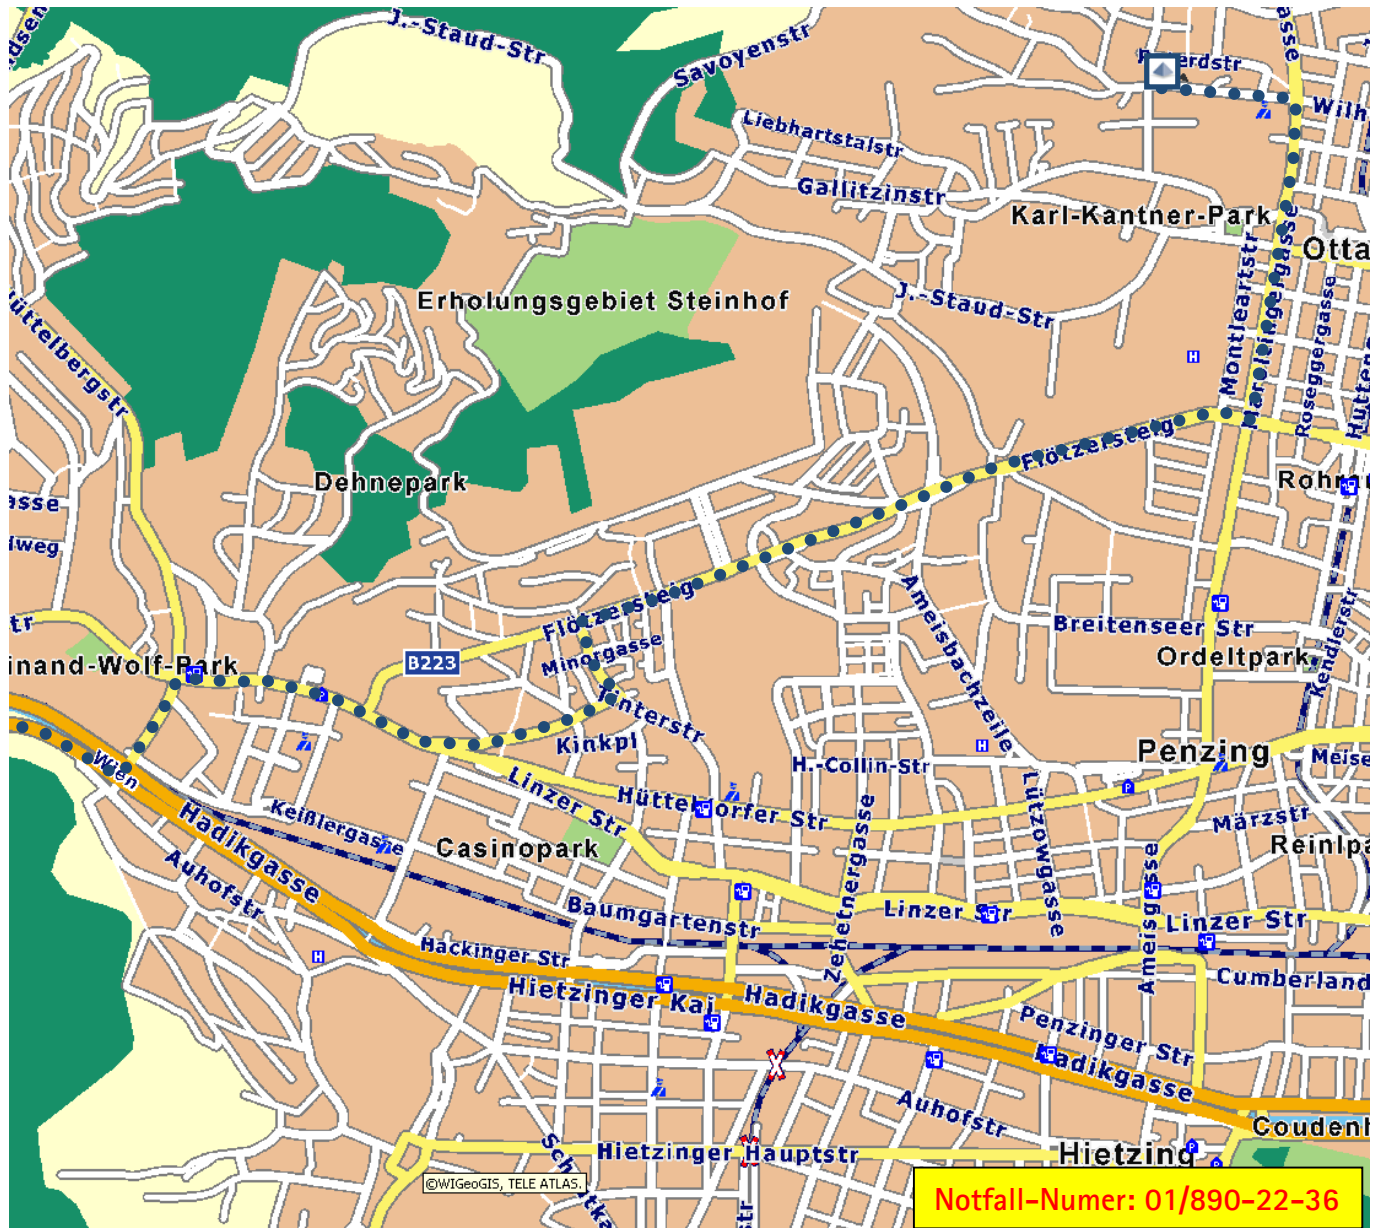

Mit dem Auto von Westen kommend:

empfohlener Weg: ●●●●●●●●

- von der West-Autobahn kommend in Wien bei erster Gelegenheit links in die Bergmillergasse (über den Wien-Fluss) einbiegen
- bei der ersten Ampel rechts in die Linzer Strasse einbiegen
- links in die Müller-Gutenbrunn-Str. einbiegen
- links in die Tinterstrasse einbiegen
- rechts auf den Flötzersteig einbiegen
- von Flötzersteig links in die Maroltingergasse einbiegen
- die Maroltingergasse wird zur Sandleitengasse
- Links in die Wilhelminenstr. einbiegen
- Wilhelminenstr. bis zur Hausnummer 130 (rechte Seite) fahren
- Parken ist in der Wilhelminenstr. bzw. in Seitengassen gratis möglich.